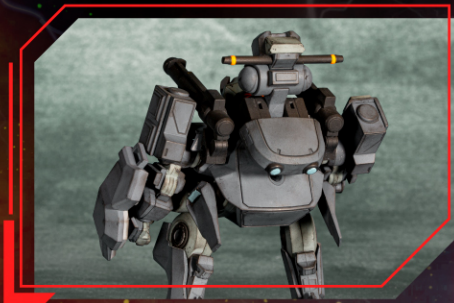

alphamax × moi

• New Continent Machines

インクリー号

Incree

組み立て式プラスチックモデル
ノンスケール・全高：約70mm
接着剤不要のスナップフィットタイプ

ロボットデザイナーmoi氏のオリジナルロボット「インクリー号」がノンスケールの組み立てキットで登場！
同時発売の「アドベンチャー号」と各パーツを自由に組み替えて遊んでいただけます。

※アドベンチャー号は付属いたしません。